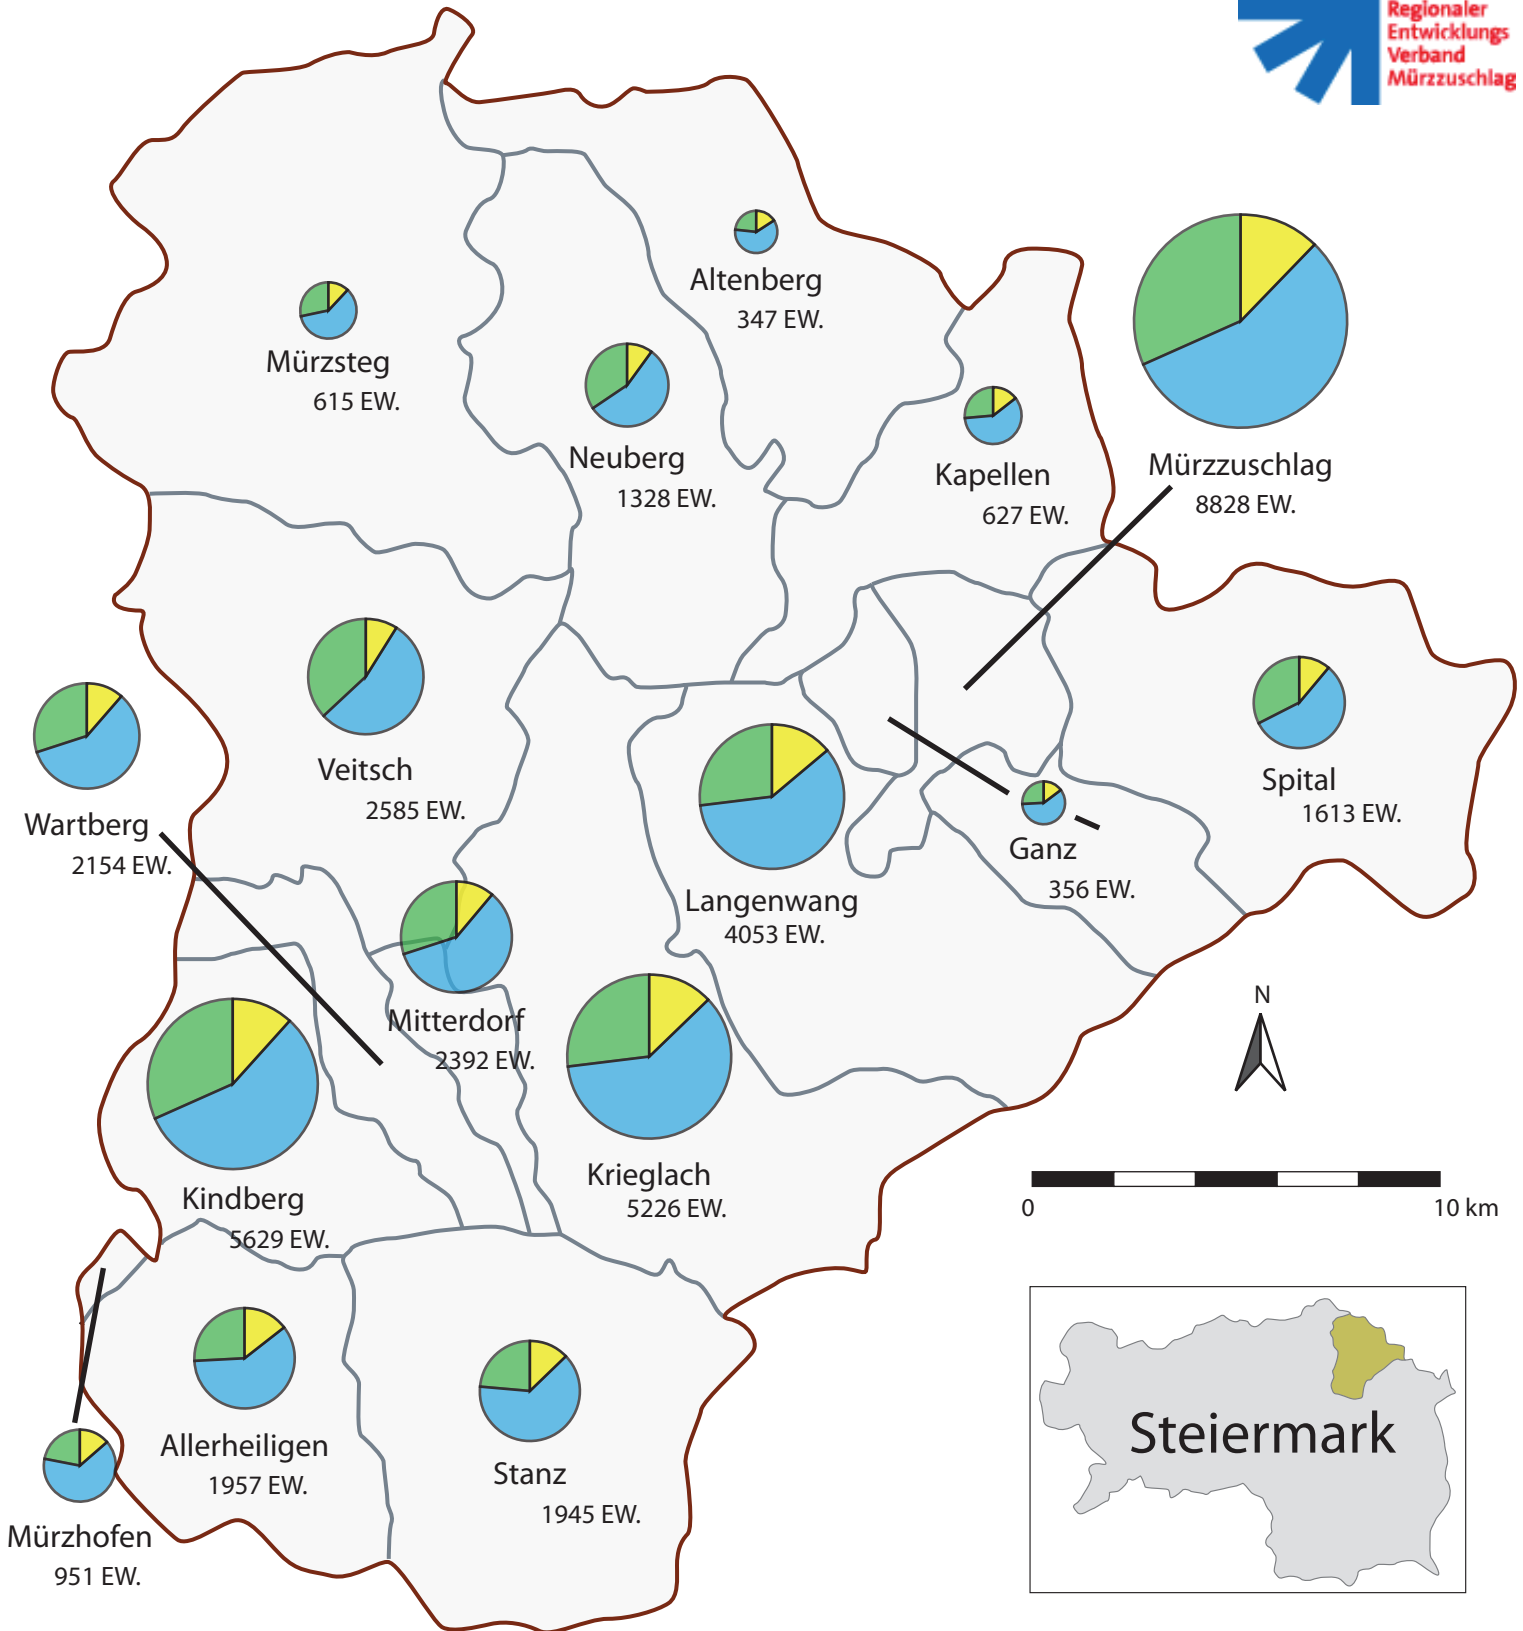

Die vorherrschende Altersstruktur in den Gemeinden des Bezirkes Mürzzuschlag im Jahr 2010

Zeichenerklärung:

- Bezirksgrenze
- Gemeindegrenzen

Einwohner der Gemeinden im Jahr 2010:

Altersklassen:

- unter 15 Jahre
- 15 bis unter 60 Jahre
- 60 Jahre und älter